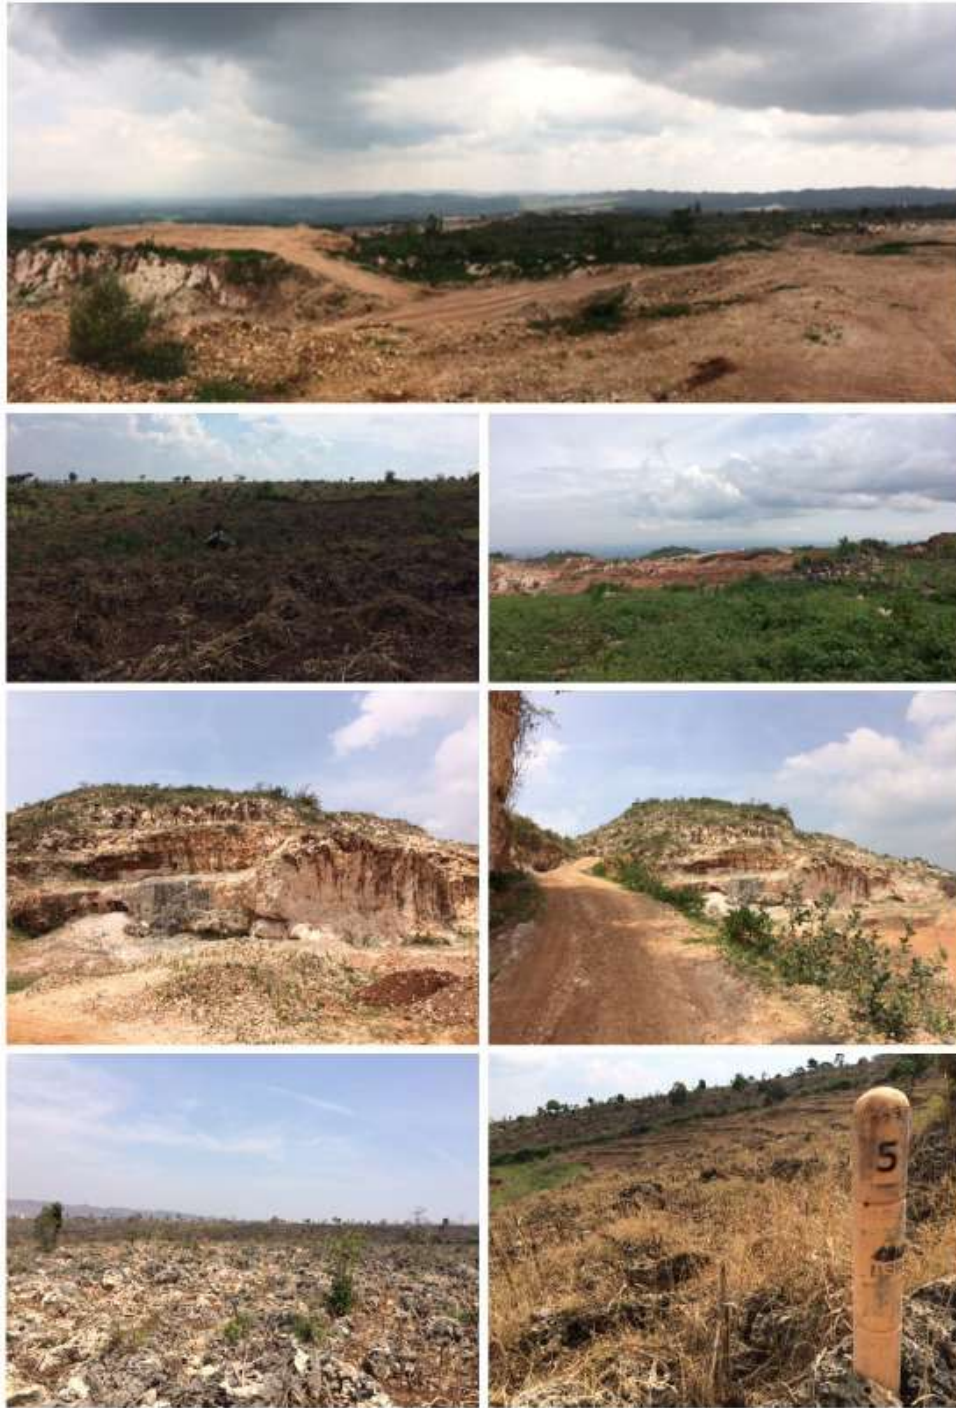

Tambang Batu Kapur

Desa Tegaldowo Kecamatan Gunem
Rembang - Jawa Tengah